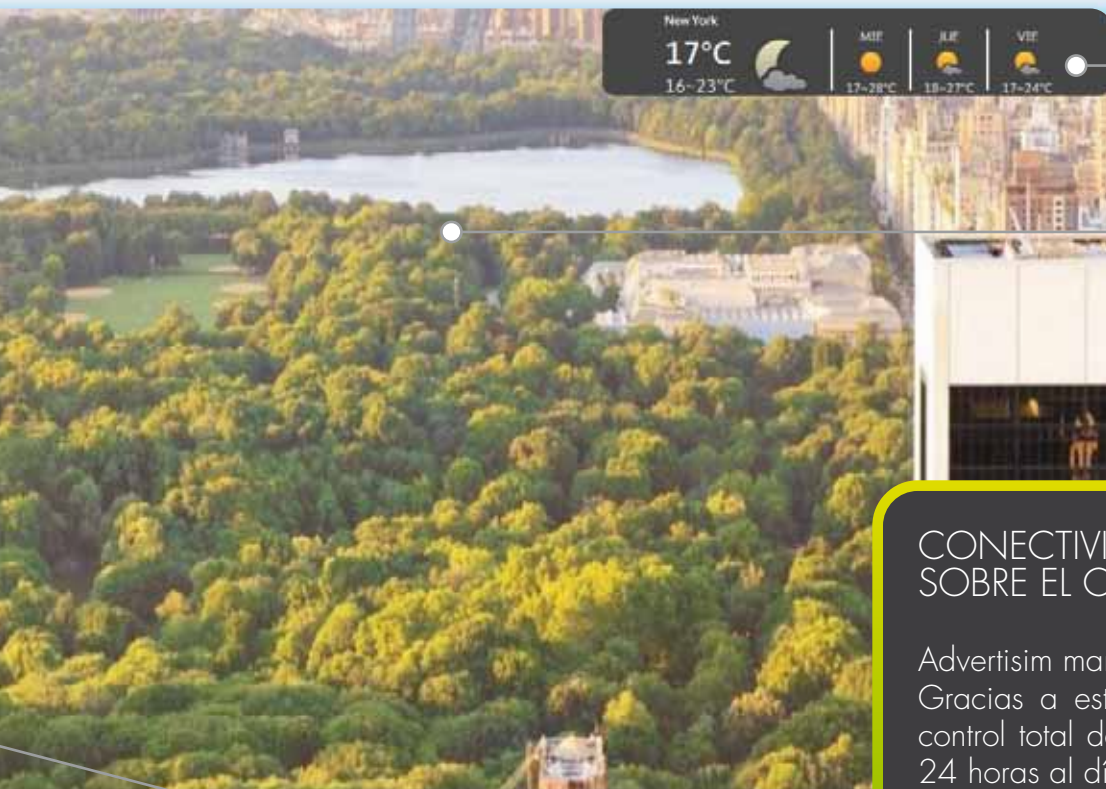

INFORMACIÓN METEOROLÓGICA

PUBLICIDAD: IMÁGENES Y VÍDEOS EN HD

Todos los dispositivos Advertisim incorporan HW capaz de reproducir vídeos con resolución HD, con el fin de resultar más impactantes y atractivos al usuario final.

CONECTIVIDAD Y CONTROL SOBRE EL CONTENIDO

Advertisim marca la diferencia en la conectividad. Gracias a esta característica el usuario tiene el control total de lo que se muestra en la pantalla, 24 horas al día, 365 días al año.